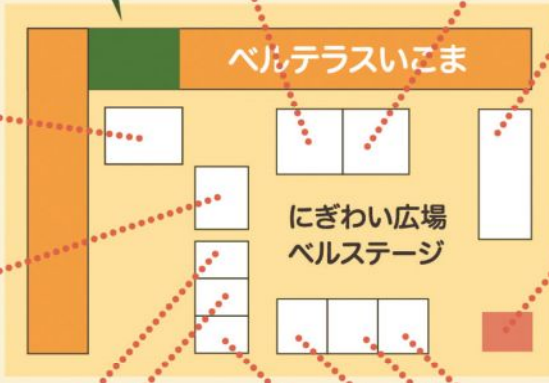

2016年 10/1 土 午前10時～午後5時

小雨決行・荒天時中止

会場図

生駒市の伝統工芸品から、話題のスイーツまで魅力いっぱいの「いこま」を発信しています。

生駒市アンテナショップ
おちやせん

生駒商工会議所
女性部「いまこい野点」

お抹茶・まんじゅうセット

森のレストラン
ラッキーガーデン

にぎわい広場
ベルステージ

ちゅら

もずくの天ぷら・
サーターアンダーギー・
島らっきょ・
塩もずく・みみが

CAFE
MOTHER BEANS

焼き菓子

新鮮地元野菜

生駒市農業
振興協議会

スマートボール
スーパーボールすくい
ゲームコーナー